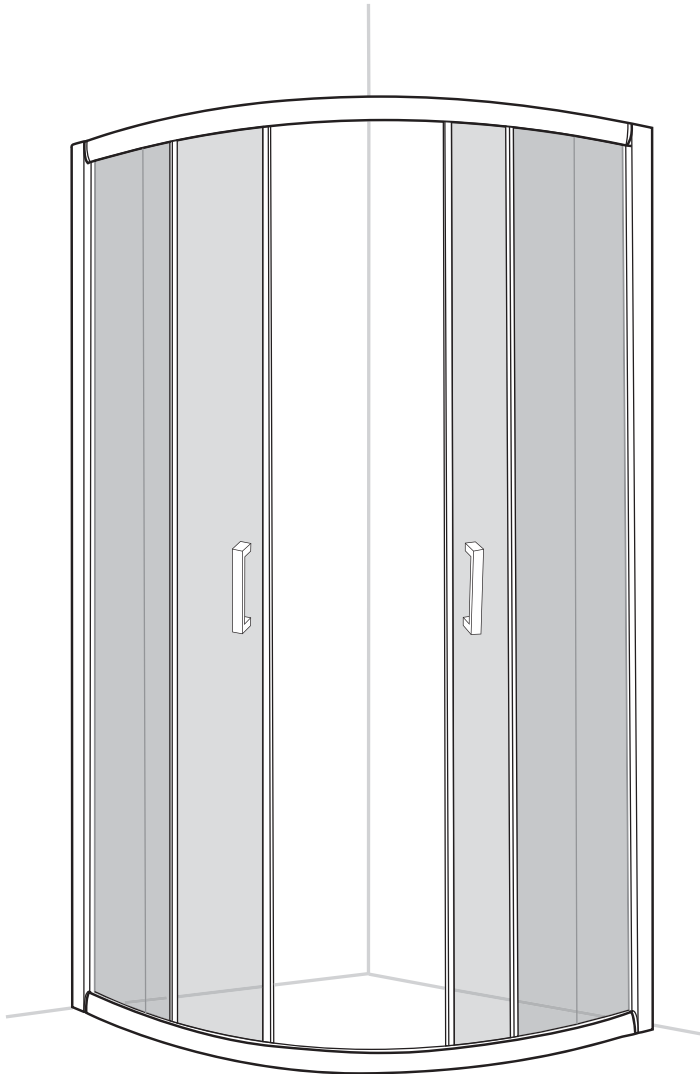

CE  
EN14428  
CE  
EN12150

All shower products are designed and manufactured according to EN14428  
All the glass used on the the product are certified and tested according to EN12150

Todas las mamparas han sido diseñadas y fabricadas de acuerdo a EN14428  
Todos los cristales utilizados en nuestros productos están certificados y probados de acuerdo a EN12150

**SEMICIRCULAR  
DUCHA  
2 FIJOS Y  
2 PUERTAS  
CORREDERA**

**NIZA**

#	Description/Descripción
1	ST4x10mm JUEGO TORNILLERÍA
2	ST4x12mm JUEGO TORNILLERÍA
3	ST4x35mm JUEGO TORNILLERÍA
4	Taco pared
5	Embellecedor tornillo
6	Perfil pared
7	Perfil vertical para cierre magnético
8	Perfil vertical a cristal fijo
9	Junta estanqueidad vertical(A)
10	Junta estanqueidad vertical(B)
11	Junta magnética