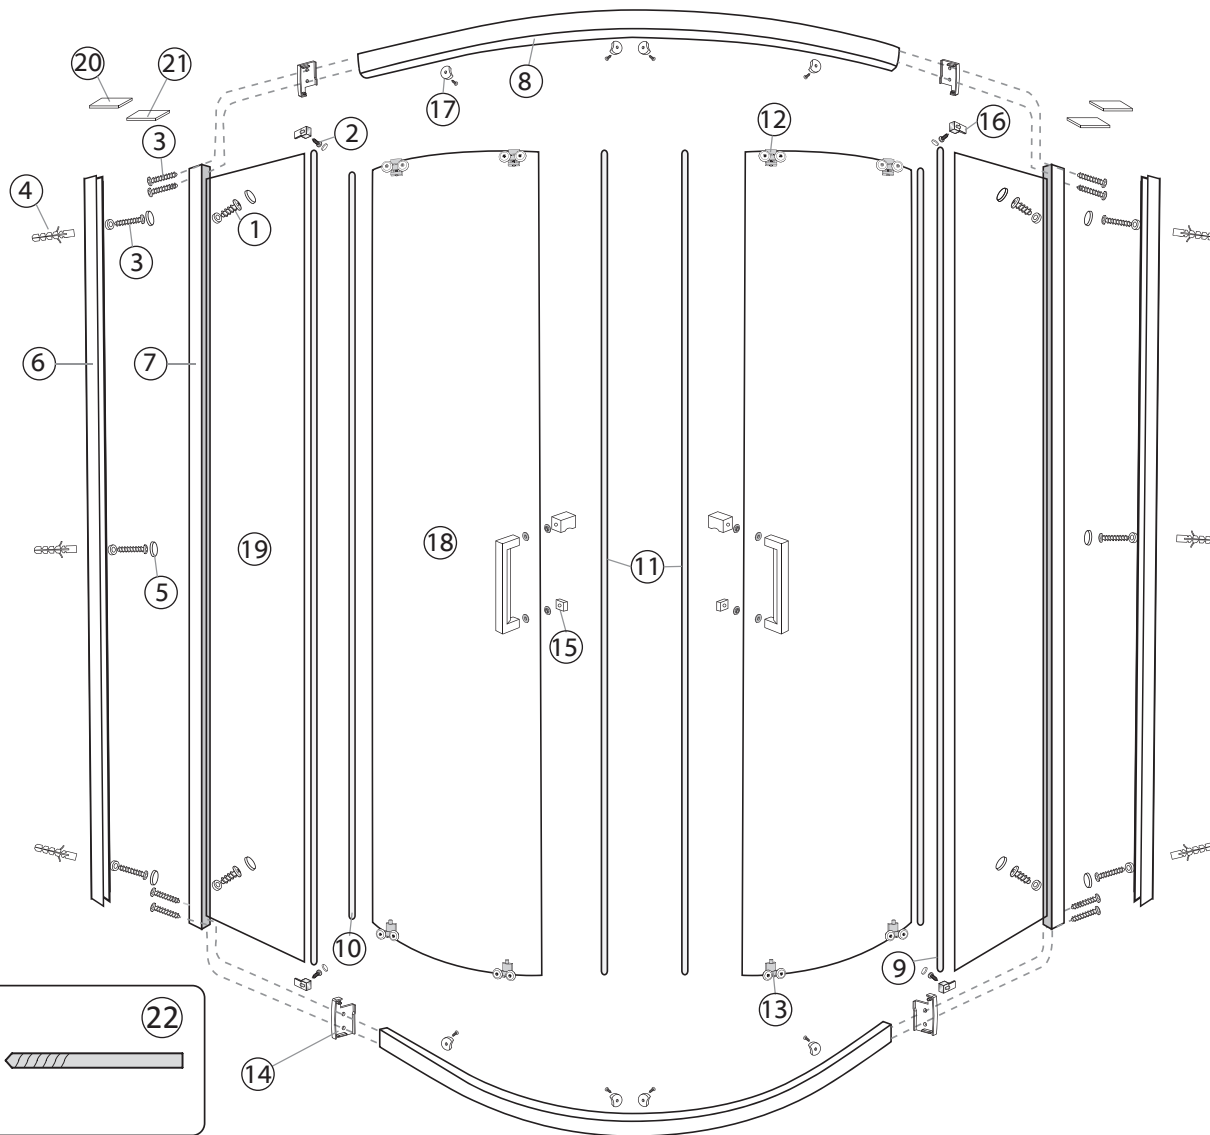

CE  
EN14428  
CE  
EN12150

All shower products are designed and manufactured according to EN14428  
All the glass used on the the product are certified and tested according to EN12150

Todas las mamparas han sido diseñadas y fabricadas de acuerdo a EN14428  
Todos los cristales utilizados en nuestros productos están certificados y probados de acuerdo a EN12150

**SEMICIRCULAR  
DUCHA  
2 FIJOS Y  
2 PUERTAS  
CORREDERA**

**NIZA**

#	Description/Descripción
1	ST4x10mm JUEGO TORNILLERÍA
2	ST4x12mm JUEGO TORNILLERÍA
3	ST4x35mm JUEGO TORNILLERÍA
4	Taco pared
5	Embellecedor tornillo
6	Perfil pared
7	Perfil vertical para cierre magnético
8	Perfil vertical a cristal fijo
9	Junta estanqueidad vertical(A)
10	Junta estanqueidad vertical(B)
11	Junta magnética

#	Description/Descripción
12	Rodamiento(A)
13	Rodamiento(B)
14	Conector perfiles
15	Tirador
16	Abrazadera de cristal
17	Freno
18	Cristal Fijo
19	Puerta corredera
20	Tapeta superior perfil a pared
21	Tapeta superior perfil cristal fijo
22	Taladro para aluminio